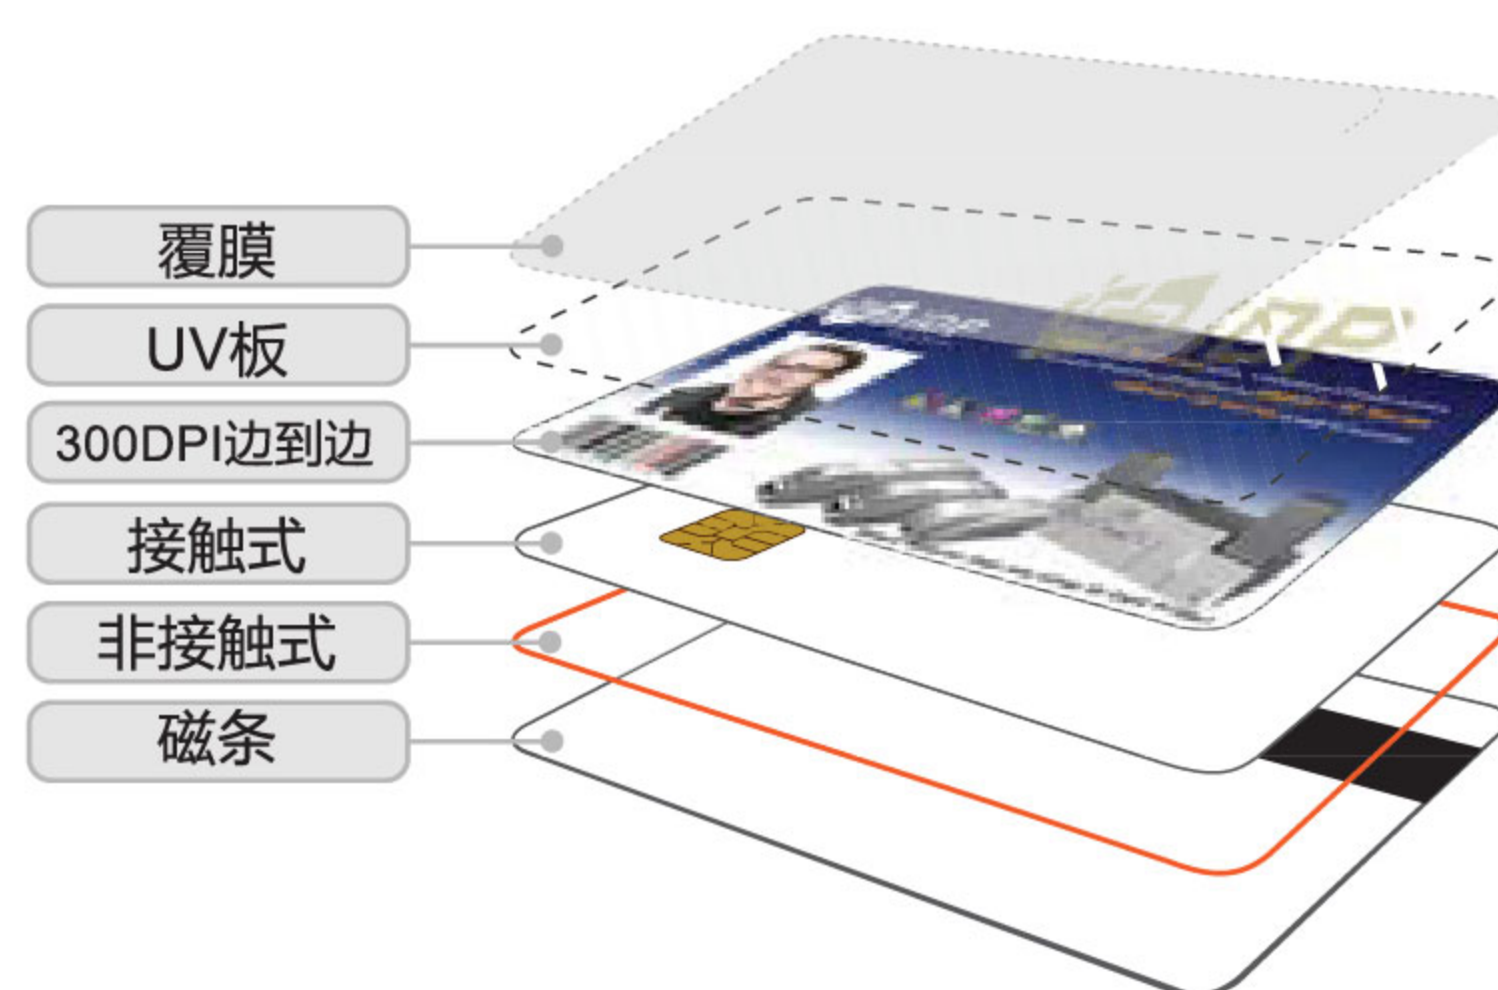

应用

员工卡
 学生证
 支付卡
 健康证
 会员卡
 身份证
 交通运输证
 购物卡/活动卡

耗材

彩色带

型号	容量	描述
YMCKO	250张/卷	全格彩色带 四色覆膜
YMCKOK	200张/卷	全格彩色带 单色覆膜或单黑色
YMCFKO	200张/卷	全格彩色带 UV覆膜或单黑色
HYMCKO	350张/卷	半格彩色带 四色覆膜
3YMCKO	400张/卷	1/3彩色带 四色覆膜

单色带

型号	容量	描述
KO	600 Cards/Roll	Black with Overlay
K	1200 Cards/Roll	K Black
W	1200 Cards/Roll	White
B	1200 Cards/Roll	Blue
R	1200 Cards/Roll	Red
MG	1200 Cards/Roll	Metallic Gold
MS	1200 Cards/Roll	Metallic Silver
SO	1200 Cards/Roll	Scratch-Off

SOLID-310系列 ID卡打印机是一款具有完美解决方案与最低预算的打印机, 非常值得用户选择

SOLID-310S(单面), SOLID-310D(双面)和SOLID-310R(可重复擦写)打印机的使用价值都是非常高的

SOLID-310R(可重复擦写)打印机在打印临时身份卡方面是一个非常理想的选择

提供一个有价值的解决方案